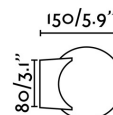

Incluye Bombilla: No

Transformador: Driver

Incluye Transformador: Si

Voltaje: 100-240V

IP: 44

Clase: I

Material: Metal y cristal

Diseñador:

Largo: 150 mm

Alto: 80 mm

Peso: 0.55 kg

Volumen: 0.00426 m3

8421776169067