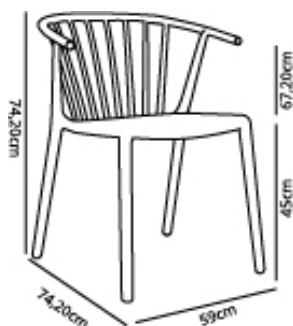

### DESCRIPCIÓN

Silla con brazos para uso interior y exterior. Inyectada en fibra de vidrio con PP. Apilable. Protección UV. Peso neto 4,2 kg.

### MEDIDAS

W 59cm × L 56,5cm × H 74,2cm × Hs 45cm × Ha 67,2cm

W 23.23in × L 22.25in × H 29.22in × Hs 17.72in × Ha 26.46in