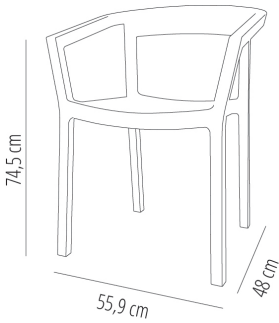

Ref. 00918 - EAN 8411344009185

SILLA CON BRAZOS PEACH BLANCO

Diseñado por Joan Gaspar

DESCRIPCIÓN

Silla con brazos para uso interior y exterior. Inyectada en fibra de vidrio con PP mediante tecnología de moldeo asistida por gas. Apilable. Protección UV. Peso neto 4,20 kg.

MEDIDAS

W 55,9cm × L 48cm × H 74,5cm × Hs 44,4cm × Ha 63,9cm
W 22.01in × L 18.9in × H 29.34in × Hs 17.49in × Ha 25.16in

CARACTERÍSTICAS

Peso 4,2 Kg.

STD units	Packaging dim. (cm)	Units Container 20'	Units Container 40'	Units Container HC	Units Traylor 70m³	Units Truck 100m³
2X	60.1 × 66.1 × 90	138	306	304	416	562
4X	60.7 × 73.7 × 96.9	216	548	456	652	768
P24	58 × 98 × 220	576	1152	1152	1296	1392