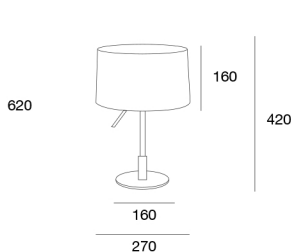

Suspensión / Ceiling lamp

Ref 6802
3 x 6w

Acabado Metal
Metal Colour

BL-MT

Pantalla
Shade

BL HA

ONLY LED

Cuerpo: Metal hierro pintado en blanco mate texturado combinado con madera de haya

Frame: matte white or matte black painted iron, combined with beech wood

Bombilla recomendada: E-27 6W LED (no incluidas)

Recommended bulb: E-27 6W LED (not included)

Importante: ver página 240 / Important: please see page 240

Mesa / Table lamp

Ref 4432G grande / big
2 x 6w

Ref 4432P pequeña / small
2 x 6w

Detalles: Pantalla madera natural de haya o fresno tintado en blanco. Cable transparente PVC. Asa y remate de madera en haya. La suspensión lleva difusor de cristal. Los sobremesa son basculantes mediante una rótula. Toda la familia lleva una cogida especial. La mesa grande no lleva difusor. La pequeña lleva un disco parcial para tapar los portalámparas