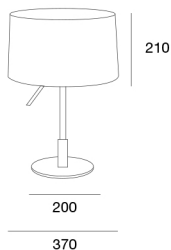

Suspensión / Ceiling lamp

Ref 6802
3 x 6w

Acabado Metal
Metal Colour

BL-MT

Pantalla
Shade

BL HA

ONLY LED

Cuerpo: Metal hierro pintado en blanco mate texturado combinado con madera de haya

Frame: matte white or matte black painted iron, combined with beech wood

Bombilla recomendada: E-27 6W LED (no incluidas)

Recommended bulb: E-27 6W LED (not included)

Importante: ver página 240 / Important: please see page 240

Mesa / Table lamp

Ref 4432G grande / big
2 x 6w

Ref 4432P pequeña / small
2 x 6w

Detalles: Pantalla madera natural de haya o fresno tintado en blanco. Cable transparente PVC. Asa y remate de madera en haya. La suspensión lleva difusor de cristal. Los sobremesa son basculantes mediante una rótula. Toda la familia lleva una cogida especial. La mesa grande no lleva difusor. La pequeña lleva un disco parcial para tapar los portalámparas

Details: natural beech wood or white painted ash-tree wood shade. Transparent PVC cable. Beech wood handle and ornament.

The pendant has glass diffuser. Table lamp and floor lamp are adjustable by using a knee cap. This collection has a special support. The big table lamp has not diffuser. The small table lamp use a partial disc to cover the sockets