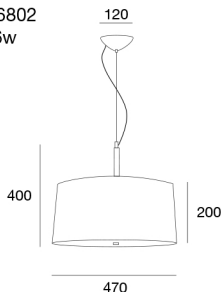

Suspensión / Ceiling lamp

Ref 6802
3 x 6w

Acabado Metal
Metal Colour

BL-MT

Pantalla
Shade

BL HA

ONLY LED

Cuerpo: Metal hierro pintado en blanco mate texturado combinado con madera de haya

Frame: matte white or matte black painted iron, combined with beech wood

Bombilla recomendada: E-27 6W LED (no incluidas)

Recommended bulb: E-27 6W LED (not included)

Importante: ver página 240 / Important: please see page 240

Mesa / Table lamp

Ref 4432G grande / big
2 x 6w

Ref 4432P pequeña / small
2 x 6w

Detalles: Pantalla madera natural de haya o fresno tintado en blanco. Cable transparente PVC. Asa y remate de madera en haya. La suspensión lleva difusor de cristal. Los sobremesa son basculantes mediante una rótula. Toda la familia lleva una cogida especial. La mesa grande no lleva difusor. La pequeña lleva un disco parcial para tapar los portalámparas

Details: natural beech wood or white painted ash-tree wood shade. Transparent PVC cable. Beech wood handle and ornament.

The pendant has glass diffuser. Table lamp and floor lamp are adjustable by using a knee cap. This collection has a special support. The big table lamp has not diffuser. The small table lamp use a partial disc to cover the sockets