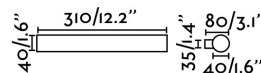

**Material:** Aluminio y difusor PMMA

**Diseñador:**

**Largo:** 80 mm

**Ancho:** 310 mm

**Alto:** 40 mm

**Peso:** 0.40 kg

**Volumen:** 0.00184 m3

8421776169227