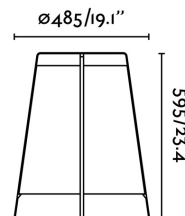

Características técnicas

Bombilla:	1 x E27 MAX 20W
Incluye Bombilla:	No
Transformador:	
Incluye Transformador:	No
Voltaje:	100-240V
IP:	20
Clase:	II
Material:	Metal y pantalla papiro
Diseñador:	PEPE LLAUDET
Bombilla Recomendada:	17463
Descripción Bombilla Recomendada:	BOMBILLA ESTÁNDAR MATE LED E27 7W 2700K 800Lm
Largo:	485 mm
Ancho:	485 mm
Alto:	595 mm
Peso:	3.00 kg
Volumen:	0.17269 m3