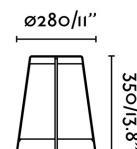

Características técnicas

Bombilla:	1xE27 MAX 20W
Incluye Bombilla:	No
Transformador:	
Incluye Transformador:	No
Voltaje:	100-240V
IP:	20
Clase:	II
Material:	Metal y pantalla papiro
Diseñador:	PEPE LLAUDET
Bombilla Recomendada:	17463
Descripción Bombilla Recomendada:	BOMBILLA ESTÁNDAR MATE LED E27 7W 2700K 800Lm
Largo:	280 mm
Ancho:	280 mm
Alto:	350 mm
Peso:	1.65 kg
Volumen:	0.03848 m3