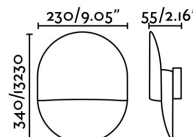

Transformador:

Incluye Transformador: No

Voltaje: 100-240V

IP: 20

Clase: I

Material: Metal

Diseñador:

Largo: 230 mm

Ancho: 55 mm

Alto: 340 mm

Peso: 1.05 kg

Volumen: 0.01024 m3

8421776167681