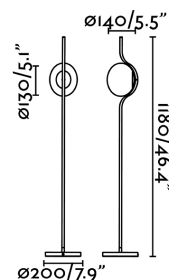

Características técnicas

Bombilla:	LED 6W 2700K 570lm
Incluye Bombilla:	Si
Transformador:	Driver
Incluye Transformador:	Si
Voltaje:	100-240V
IP:	20
Clase:	II
Material:	Metal y difusor cristal opal
Diseñador:	NAHTRANG
Largo:	200 mm
Ancho:	200 mm
Alto:	1180 mm
Peso:	4.30 kg
Volumen:	0.05982 m3