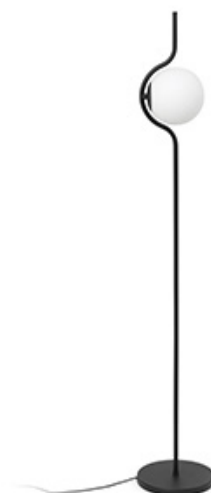

LE VITA LED Lámpara pie de salón dimable negro

Ref. 29698

Llega la versión negra de la colección LE VITA. Una serie de luminarias de diseño creadas por Nahtrang. Su diseño es delicado y sencillo y combina el difusor de cristal con las líneas finas de su estructura. Este pie de salón de diseño es perfecto para iluminar diferentes ambientes de su hogar. Cuenta con el sistema Touch Lamp y tres intensidades.

Características técnicas

Bombilla:	LED 6W 2700K 570lm
Incluye Bombilla:	Si
Transformador:	Driver
Incluye Transformador:	Si
Voltaje:	100-240V
IP:	20
Clase:	II
Material:	Metal y difusor cristal opal
Diseñador:	NAHTRANG
Largo:	200 mm
Ancho:	200 mm
Alto:	1180 mm
Peso:	4.30 kg
Volumen:	0.05982 m3