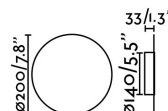

### Características técnicas

**Bombilla:** LED MAX 5W 2700K 300lm

**Incluye Bombilla:** Si

**Transformador:**

**Incluye Transformador:** Si

**Voltaje:** 220-240V

**IP:** 20

**Clase:** II

**Material:** Yeso y difusor PMMA

**Diseñador:**

**Diámetro:** 200 Ø

**Peso:** 0.93 kg

**Volumen:** 0.00622 m3

8421776169180