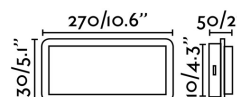

Material: Metal y madera

Diseñador: NAHTRANG

Largo: 270 mm

Ancho: 50 mm

Alto: 130 mm

Peso: 1.77 kg

Volumen: 0.00527 m3

8421776167575