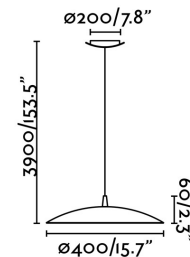

Características técnicas

Bombilla:	SMD LED 20W 3000K 1150 Lm
Incluye Bombilla:	Si
Transformador:	
Incluye Transformador:	Si
Voltaje:	220-240V
IP:	20
Clase:	II
Material:	Metal y difusor de cristal opal
Diseñador:	ALEX & MANEL LLUSCÀ
Ancho:	400 mm
Alto:	3900 mm
Diámetro:	400 Ø
Peso:	3.60 kg
Volumen:	0.03596 m3