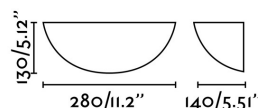

### Características técnicas

<b>Bombilla:</b>	1XE14 MAX 8W LET
<b>Incluye Bombilla:</b>	No
<b>Transformador:</b>	
<b>Incluye Transformador:</b>	No
<b>Voltaje:</b>	100-240V
<b>IP:</b>	20
<b>Clase:</b>	I
<b>Material:</b>	Yeso
<b>Diseñador:</b>	
<b>Bombilla Recomendada:</b>	17461
<b>Descripción Bombilla Recomendada:</b>	BOMBILLA G45 MATE LED E14 4W 2700K
<b>Largo:</b>	280 mm
<b>Ancho:</b>	140 mm
<b>Alto:</b>	130 mm
<b>Peso:</b>	1.80 kg
<b>Volumen:</b>	0.01512 m3