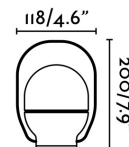

### Características técnicas

**Bombilla:** LED 3W 3000K 1W -15H / 2W-10H / 3W 5H RECARGA 3/4 HORAS

**Incluye Bombilla:** Si

**Transformador:** Driver

**Incluye Transformador:** Si

**IP:** 20

**Clase:** III

**Material:** Policarbonato y madera

**Diseñador:** NAHTRANG

**Largo:** 118 mm

**Alto:** 200 mm

**Peso:** 0.32 kg

**Volumen:** 0.00688 m3

8421776146495