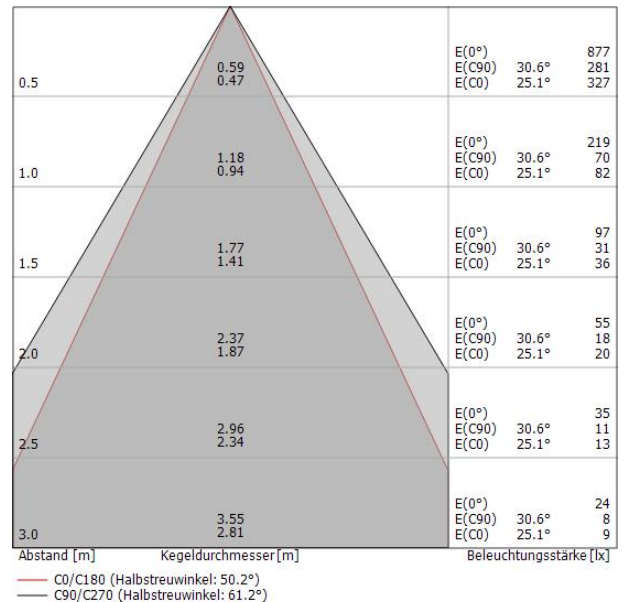

Uplights | 1 x powerLED 2,0 W 630 mA | CRI 80
93127W60

Single emission uplights for outdoor application. The warm white LED light source with a flood light distribution is composed of 1 powered LED with CCT of 3000 K and a CRI 80; the source luminous flux is 208 lm, with a 104.0 lm/W nominal luminous efficacy.

The device body is made of brass and features a nickel finish, processed by means of brushing. The ingress protection degree is IP67; the total weight is of 0.174 kg. The power supply driver is not provided and is to be ordered separately.

The total absorbed power is 2,0 W. The power supply cable is included and features.

The device features protection class III and can be floor-mounted with an outer casing, code 84918(for concrete or masonry).

Características Luminotécnicas	
Light Output Ratio (LOR)	87 %
Flujo luminoso (fuente)	208 lm
Flujo luminoso de luminaria	182 lm
Consumption	2,0 W
Rendimiento luminoso de las luminarias	91 lm/W
Temperatura de color	3000 K
Índice de rendimientos cromático	80 Ra

UGR	
X=4H | Y=8H	S=0.25H
Reflection factor	70/50/20
UGR transversal	> 28
UGR axial	> 28