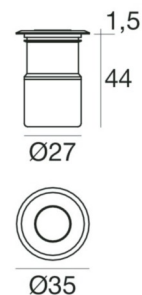

Uplights | 1 x powerLED 2,0 W 630 mA | CRI 80  
**93127W60**

Datos técnicos	
Posición de instalación	Piso
Ambiente de instalación	Exteriores
Fuente de luz	LED
Óptica	Flood
Potencia	2 W
Flujo luminoso (fuente)	208 lm
Current intensity	630mA
CCT / Tonalità	3000 K
Índice de rendimientos cromático	80 Ra
C.C. / C.V.	CC
Clase de aislamiento	3
IP	IP67
Test del hilo incandescente	850°
Montaje directo sobre superficies normalmente inflamables	Sí
CE	Sí
ETL	No
Operating temperature	-20°C / +50°C
Driver incluido.	No
Induzione	No
Modo emergencia.	No
Orientabilidad	No
Basculación	No
Practicabilidad	Sí
Transitabilidad	No
Cable incluido.	Sí
Largo del cable	1 m
Resinado	Sí

Características Luminotécnicas	
Light Output Ratio (LOR)	87 %
Flujo luminoso (fuente)	208 lm
Flujo luminoso de luminaria	182 lm
Consumption	2,0 W
Rendimiento luminoso de las luminarias	91 lm/W
Temperatura de color	3000 K
Índice de rendimientos cromático	80 Ra