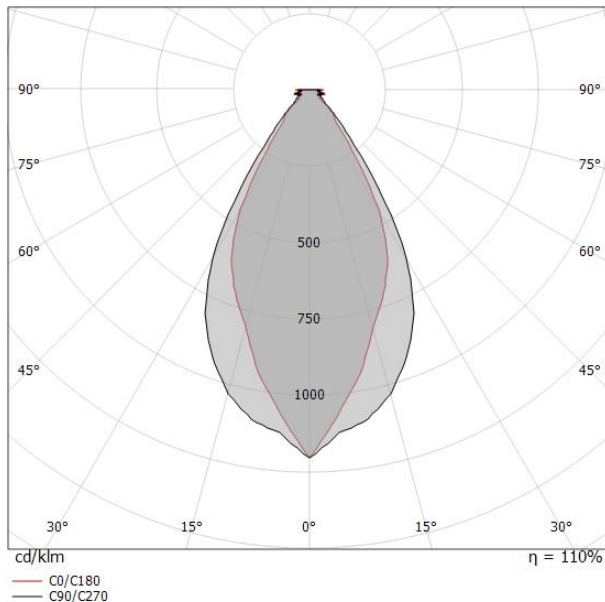

Uplights | 1 x powerLED 2,0 W 630 mA | CRI 80
93127W60

Single emission uplights for outdoor application. The warm white LED light source with a flood light distribution is composed of 1 powered LED with CCT of 3000 K and a CRI 80; the source luminous flux is 208 lm, with a 104.0 lm/W nominal luminous efficacy.

The device body is made of brass and features a nickel finish, processed by means of brushing. The ingress protection degree is IP67; the total weight is of 0.174 kg. The power supply driver is not provided and is to be ordered separately.

The total absorbed power is 2,0 W. The power supply cable is included and features.

The device features protection class III and can be floor-mounted with an outer casing, code 84918(for concrete or masonry).

Características Luminotécnicas	
Light Output Ratio (LOR)	87 %
Flujo luminoso (fuente)	208 lm
Flujo luminoso de luminaria	182 lm
Consumption	2,0 W
Rendimiento luminoso de las luminarias	91 lm/W
Temperatura de color	3000 K
Índice de rendimientos cromático	80 Ra

UGR	
X=4H | Y=8H	S=0.25H
Reflection factor	70/50/20
UGR transversal	> 28
UGR axial	> 28