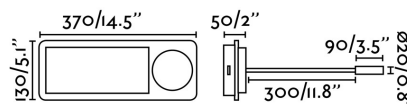

### Características técnicas

**Bombilla:** LED 2x3W LECTOR 1.5W  
2x67Lm+105Lm

**Incluye Bombilla:** Si

**Transformador:** Driver

**Incluye Transformador:** Si

**Voltaje:** 100-240V

**IP:** 20

**Clase:** II

**Material:** Metal y madera

**Diseñador:** NAHTRANG

**Largo:** 370 mm

**Ancho:** 330 mm

**Alto:** 130 mm

**Peso:** 2.53 kg

**Volumen:** 0.00933 m3

8421776167551