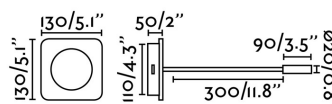

Características técnicas

Bombilla:	LED 2W 3000K 105Lm
Incluye Bombilla:	Si
Transformador:	Driver
Incluye Transformador:	Si
Voltaje:	100-240V
IP:	20
Clase:	II
Material:	Metal y madera
Diseñador:	NAHTRANG
Largo:	130 mm
Ancho:	330 mm
Alto:	130 mm
Peso:	1.10 kg
Volumen:	0.01265 m3