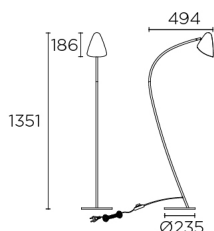

Organic Floor Lamp Pie de salon

Diseñador: Manel Llusçà

**Descripción**

Pie de salón de uso interior para iluminar lateralmente.

Diseño de Alex & Manel Llusçà. Diseño atemporal. Muy versátil. Múltiples instalaciones. Muy customizable: accesorios, acabados... Sin tornillos a la vista. Colección completa con productos complementarios. Alta durabilidad para uso intensivo. El módulo óptico puede girar fácilmente 360°. Material estructura: Acero. Acabado estructura: Negro, Oro. Garantía: 5 Años.

**Acabado**

Negro
Oro

Material

Acero

UGR	
S=0.250	
Techo/Cavidad	0.7
Paredes	0.5
Plano De Trabajo	0.2
Dimensiones De La Habitación	X=4H, Y=8H
UGR Transversal	27.4
UGR Longitudinal	31.1

CARACTERÍSTICAS TÉCNICAS**Fuente de luz**

Portalamparas: 1 x E27
Potencia (W): MAX 23W
Consumo total (W): 23
Medida max. bombilla: 120/80 mm
Cantidad: 1

EQUIPO

Marca: NA
Factor de potencia: 1.00

Luminaria

Empotrable para zona peatonal: No
Garantía: 5 Años