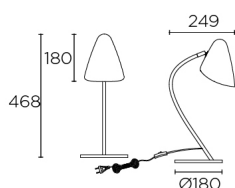

Acabado

Negro
Oro

Material

Acero

UGR	
S=0.250	
Techo/Cavidad	0.7
Paredes	0.5
Plano De Trabajo	0.2
Dimensiones De La Habitación	X=4H, Y=8H
UGR Transversal	27.4
UGR Longitudinal	31.1

CARACTERÍSTICAS TÉCNICAS**Fuente de luz**

Portalamparas: 1 x E27
Potencia (W): MAX 23W
Consumo total (W): 23
Medida max. bombilla: 120/80 mm
Cantidad: 1

EQUIPO

Marca: NA
Factor de potencia: 1.00

Luminaria

Empotrable para zona peatonal: No
Garantía: 5 Años