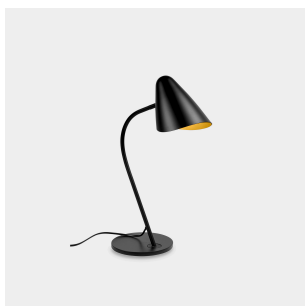

Organic Table Lamp Sobremesa

Diseñador: Manel Llusçà

**Descripción**

Portátil de uso interior para iluminar lateralmente.

Diseño de Alex & Manel Llusçà. Diseño atemporal. Muy versátil. Múltiples instalaciones. Muy customizable: accesorios, acabados... Sin tornillos a la vista. Colección completa con productos complementarios. Alta durabilidad para uso intensivo. El módulo óptico puede girar fácilmente 360°. Material estructura: Acero. Acabado estructura: Negro, Oro. Garantía: 5 Años.

Acabado

Negro
Oro

Material

Acero

UGR	
S=0.250	
Techo/Cavidad	0.7
Paredes	0.5
Plano De Trabajo	0.2
Dimensiones De La Habitación	X=4H, Y=8H
UGR Transversal	27.4
UGR Longitudinal	31.1

CARACTERÍSTICAS TÉCNICAS**Fuente de luz**