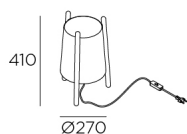

10-8106-14-14

V0

Woody Table Lamp Sobremesa

Diseñador: Gemma Bernal

**Descripción**

Portátil de uso interior y exterior

Material estructura: Madera. Acabado estructura: Madera roble. Material difusor: Tèxtil. Acabado difusor: Beige. Garantía: 5 Años.

Acabado

Madera roble
Beige

Material

Madera
Tèxtil

**CARACTERÍSTICAS TÉCNICAS****Fuente de luz**

Portalamparas: 1 x E27
Potencia (W): MAX 40W
Consumo total (W): 40
Cantidad: 1

EQUIPO

Marca: NA

Luminaria

Empotrable para zona peatonal: No
Garantía: 5 Años

Logística

Eficiencia energética: NO BULB
EAN: 8435575323193
Peso neto (Kg): 0.000
Box: 450 x 305 x 280
Masterbox: 4

El acabado de la fotografía puede no coincidir con el de la referencia. Para identificar el real ver descripción del acabado.