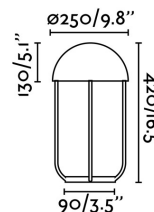

Material: Metal

Diseñador: NAHTRANG

Largo: 250 mm

Ancho: 250 mm

Alto: 420 mm

Peso: 3.50 kg

Volumen: 0.04121 m3

8421776147287