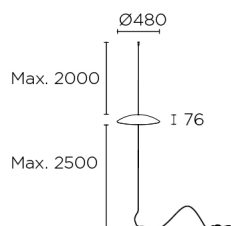

Noway Single Screen Counterweight Pie de salon

Diseñador: Francesc Vilaró

Descripción

de uso interior para iluminar hacia abajo.

Material estructura: Acero. Acabado estructura: Negro. Garantía: 5 Años.

Acabado
Negro

Material
Acero

CARACTERÍSTICAS TÉCNICAS

Fuente de luz

Fuente de luz: LED EDISON
Potencia (W): 18W
Consumo total (W): 18
Temperatura de color: Blanco cálido - 3000K
CRI: 80
Riesgo fotobiológico: RG0
Lumens reales: 791
Nº Leds: 44
Lm/W reales: 44
Vida útil: 50.000h L80B20
Bin / Grup: 303
MacAdam steps: 3
UGR: 20.3

EQUIPO

Marca: NA
Equipo incluido: Si, electrónico

Luminaria

Garantía: 5 Años

Logística

Eficiencia energética: LED A++
EAN: 8435575346963
Peso neto (Kg): 0.000
Masterbox: 1

UGR	
S=0.250	
Techo/Cavidad	0.7
Paredes	0.5
Plano De Trabajo	0.2
Dimensiones De La Habitación	X=4H, Y=8H
UGR Transversal	24.1
UGR Longitudinal	23.9

El acabado de la fotografía puede no coincidir con el de la referencia. Para identificar el real ver descripción del acabado.