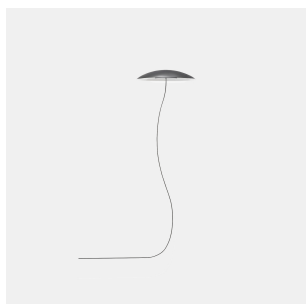

Noway Single Screen Counterweight Pie de salon

Diseñador: Francesc Vilaró

Descripción

de uso interior para iluminar hacia abajo.

Material estructura: Acero. Acabado estructura: Negro. Garantía: 5 Años.

Acabado
Negro

Material
Acero

CARACTERÍSTICAS TÉCNICAS

Fuente de luz

Fuente de luz: LED EDISON
Potencia (W): 18W
Consumo total (W): 18
Temperatura de color: Blanco cálido - 3000K
CRI: 80
Riesgo fotobiológico: RG0
Lumens reales: 791
Nº Leds: 44
Lm/W reales: 44
Vida útil: 50.000h L80B20
Bin / Grup: 303
MacAdam steps: 3
UGR: 20.3