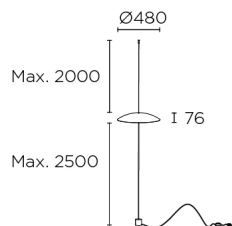

#### Descripción

de uso interior para iluminar hacia abajo.

Material estructura: Acero. Acabado estructura: Negro. Garantía: 5 Años.

**Acabado**  
Negro

**Material**  
Acero