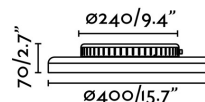

Material: Hierro y PC

Diseñador: XJER STUDIO

Alto: 70 mm

Diámetro: 400 Ø

Peso: 2.00 kg

Volumen: 0.02056 m3

8421776141780