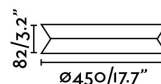

Características técnicas

Bombilla:	LED 24W 3000K 1369lm
Incluye Bombilla:	Si
Transformador:	
Incluye Transformador:	Si
Voltaje:	100-240V
IP:	20
Clase:	II
Material:	Metal, madera y difusor PMMA opal
Diseñador:	NAHTRANG
Alto:	82 mm
Diámetro:	450 Ø
Peso:	3.60 kg
Volumen:	0.12979 m3