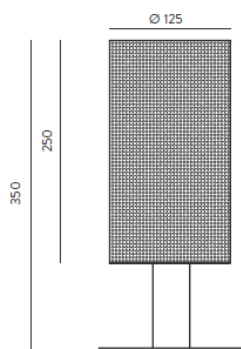

ES

Acabados

Base	Rejilla
Oro Mate	Negro Mate
Oro Mate	Blanco Mate

Materiales

Acero

Especificaciones (UE)

E27 (Bombilla no incluida)
220-240 V, 50/60 Hz
IP20, Clase II

Clasificación Energética

A ++

Modificaciones Posibles

Pantalla 50 cm
altura - consultar

Bombilla Imagen

B050

EN

Finishes

Base	Rack
Matt Brass	Matt Black
Matt Brass	Matt White

Materials

Steel

Specifications (UE)

E27 (Bulb not included)
220-240 V, 50/60 Hz
IP20, Class II

Energy Label

A ++

Possible Modifications

Shade 50 cm
height - Ask us

Bulb Image

B050