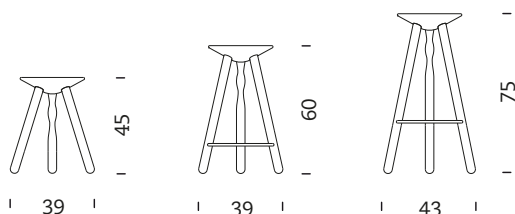

mobles114@mobles114.com

www.mobles114.com

DESCRIPCIÓN GENERAL

Familia de taburetes de 45 cm, 60 cm y 75 cm de alto. Fabricados en madera maciza de haya, roble o roble teñido de color nogal. Pensados para espacios de restauración, colectividades y para el hogar.

DIMENSIONES

MODELOS

Luco de 45 cm

Luco de 60 cm

Luco de 75 cm

MATERIALES Y ACABADOS

Tanto el asiento con los 3 pies están fabricadas madera maciza de haya o roble, moldeados con torno y posteriormente mecanizados en control numérico para conseguir la perfecta integración de los elementos.

Con esto preservamos el taburete de la acción de agentes atmosféricos y también gana resistencia física y química.

Los modelos de 75 cm y 60 cm de altura disponen de un apoyapiés que consiste en una estructura en forma de "T", fabricada en varilla de acero de 14 mm y 12 mm de diámetro, acabado en cataforesis más pintura epoxy polvo de 80 micras 30% mate, color negro. Esta estructura va unida a las patas de madera mediante 3 tornillos DIN 7991 M8.

EMBALAJE, PESO Y VOLUMEN

Luco 45 cm

Peso: 2.5 kg

Dimensiones caja: 42x42x46.5cm

Volum: 0.082 m³

Luco 60 cm

Peso: 3.5 kg

Dimensiones caja: 42x42x61.5cm