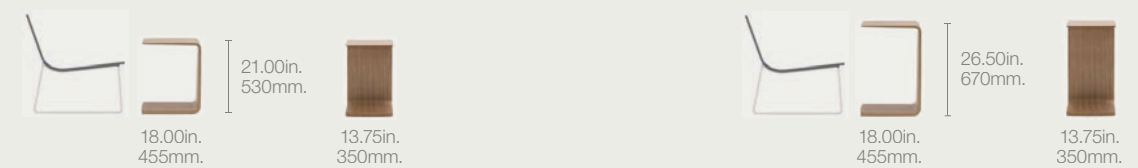

Waiting area
Sala de espera
▼ ME 5488 / SF 0727
Auxiliary table.
Mesa auxiliar.

Arc Table

Occasional tables / Mesas auxiliares

Occasional table made of plywood sheets, available in 2 heights, and in oak and lacquered finishes.

Mesa auxiliar hecha de laminas de contrachapado, disponible en 2 alturas, y en acabados roble y lacado.

Oak Roble

Premium finishes and wood lacquers Acabados premium y lacados

Measurements / Medidas

Arc Table