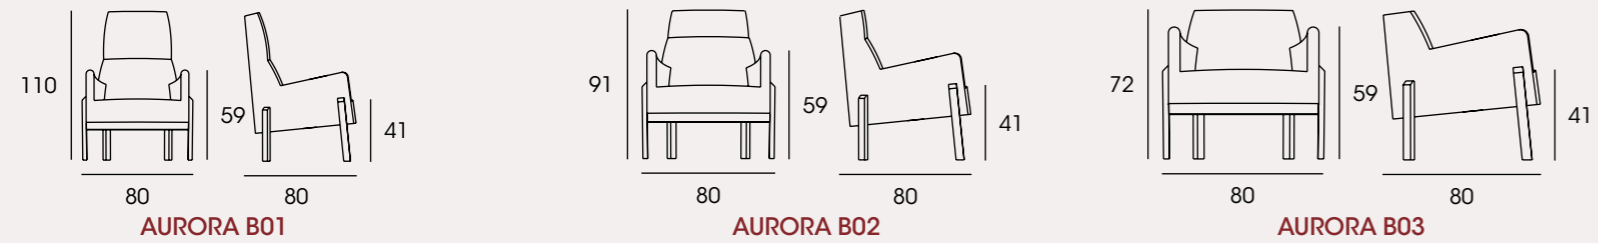

**Estructura:** Madera de pino.

**Tres opciones de pata:** Madera de nogal, madera de roble, metal.

**Asiento:** Suspensión con cinchas NEA (garantía 5 años). Goma poliuretano 30 Kg.

**Respaldo:** Goma de poliuretano 20 Kg.