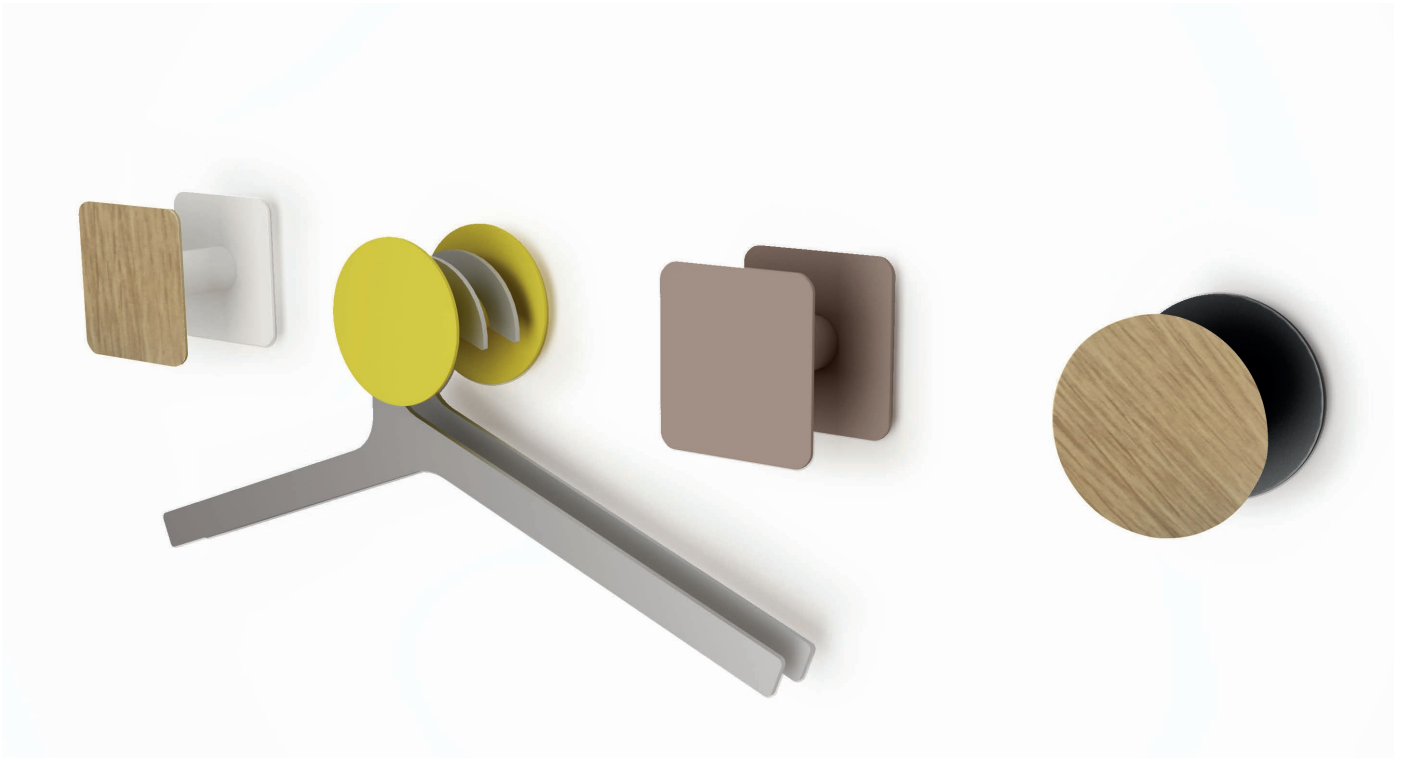

systemtronic
ficha técnica POINTO

Descripción general:

Atractivos colgadores, la variedad de colores y formas (redondos y cuadrados) permite hacer múltiples composiciones en paredes. Fabricados en plancha de acero pintada, poseen un sencillo sistema de fijación.

Diseñador: STC Studio.

Descripción Técnica:

POCUA CUADRADO

- Material: Acero.
- Dimensiones: 75x60x75mm

PORED REDONDO

- Material: Acero.
- Dimensiones: Ø80x60mm

POCUAM

- Material: Acero.
- Dimensiones: 120x120x60mm

Acabados:

blanco brillo	negro satinado RAL 9011	gris beige brillo RAL 1019	mostaza brillo RAL 1012	rojo texturado RAL 3001	azul texturado RAL 5011	granate texturado RAL 3005	verde texturado RAL 6009	red sirung texturado	bronce bagana texturado
	*Opcional plancha frontal								
rust rame texturado									
	contrachapado acabado roble								