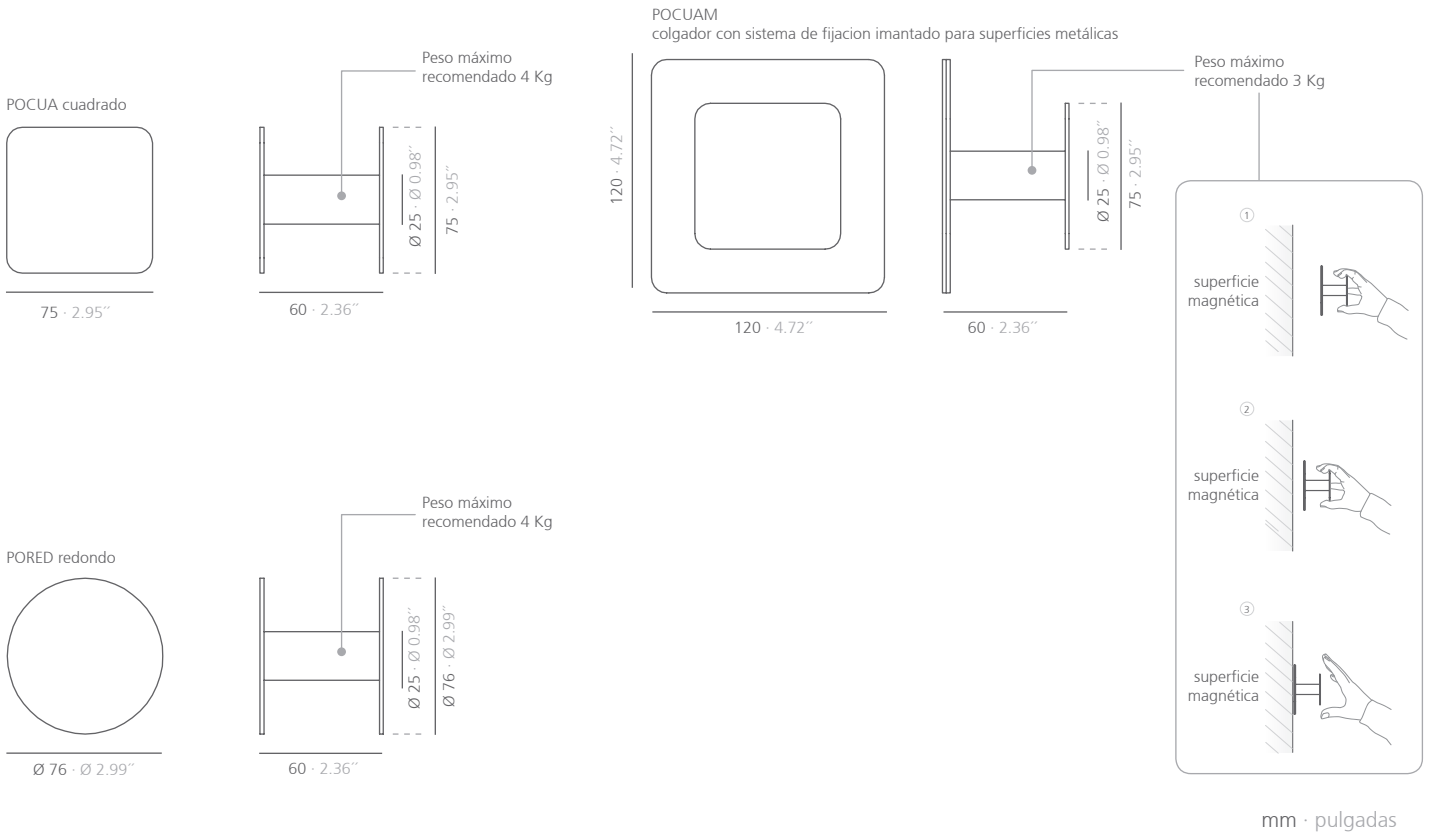

systemtronic
ficha técnica POINTO

Descripción general:

Atractivos colgadores, la variedad de colores y formas (redondos y cuadrados) permite hacer múltiples composiciones en paredes. Fabricados en plancha de acero pintada, poseen un sencillo sistema de fijación.

Diseñador: STC Studio.

Descripción Técnica:

POCUA CUADRADO

- Material: Acero.
- Dimensiones: 75x60x75mm

PORED REDONDO

- Material: Acero.
- Dimensiones: Ø80x60mm

POCUAM

- Material: Acero.
- Dimensiones: 120x120x60mm