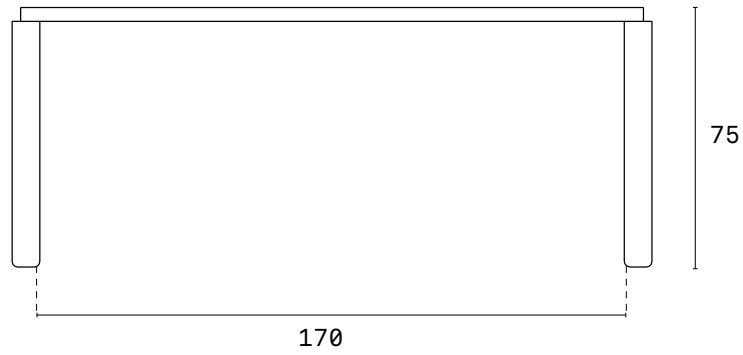

Leg | Patte

Natural claro
Light natural /
Naturel clair

Negro
Black /
Noir

Natural claro
Light natural /
Naturel clair

Negro
Black /
Noir

teulat

Enlace Verola s/n 46430, Valencia, Spain

info@teulat.es