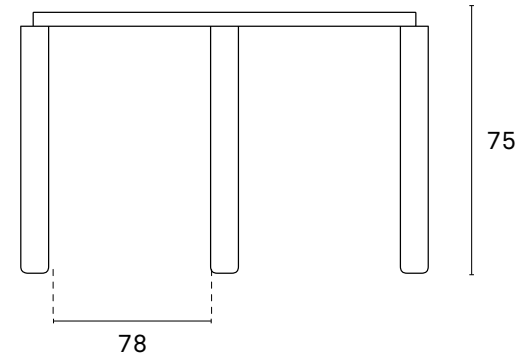

Leg | Patte

Natural claro
Light natural /
Naturel clair

Negro
Black /
Noir

Natural claro
Light natural /
Naturel clair

Negro
Black /
Noir

teulat

Enlace Verola s/n 46430, Valencia, Spain

info@teulat.es