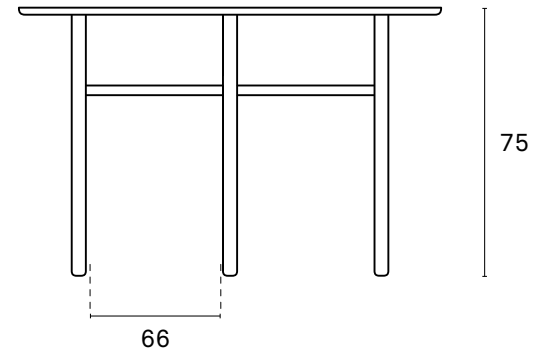

Sobre

Top | Plateau

Pata

Leg | Patte

Natural claro
Light natural /
Naturel clair

Negro
Black /
Noir

Natural claro
Light natural /
Naturel clair

Negro
Black /
Noir