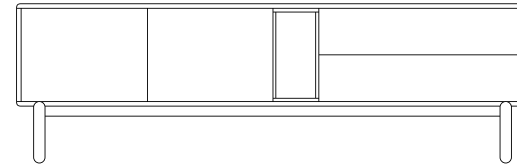

180 cm

40 cm

56 cm

100 cm

40 cm

120 cm

teulat

Enlace Verola s/n 46430, Valencia, Spain