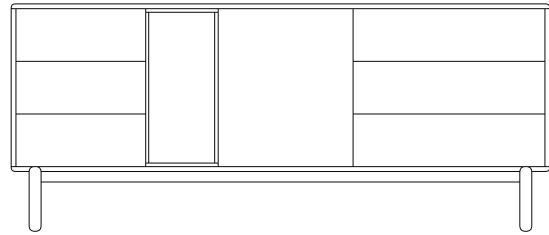

180 cm

40 cm

76 cm

180 cm

40 cm

56 cm

100 cm

40 cm

120 cm