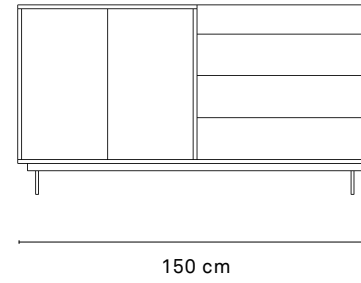

### Leg and top | Patte et plateau

Roble  
Oak /  
Chêne

Nogal  
Walnut /  
Noyer

Gris claro  
Light gray /  
Gris clair

Azul oscuro  
Dark blue /  
Bleu foncé