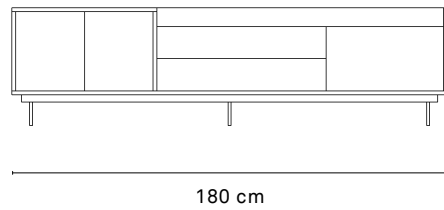

### Leg and top | Patte et plateau

Roble  
Oak /  
Chêne

Nogal  
Walnut /  
Noyer

Gris claro  
Light gray /  
Gris clair

Azul oscuro  
Dark blue /  
Bleu foncé