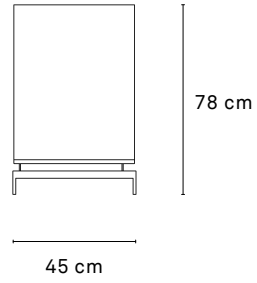

Estructura

Structure | Structure

Pata y sobre

Leg and top | Patte et plateau

Roble
Oak /
Chêne

Nogal
Walnut /
Noyer

Gris claro
Light gray /
Gris clair

Azul oscuro
Dark blue /
Bleu foncé