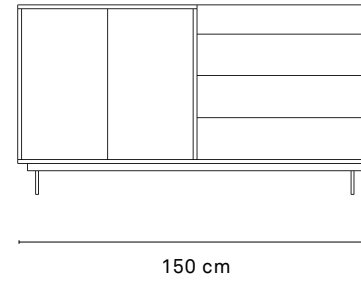

Estructura

Structure | Structure

Pata y sobre

Leg and top | Patte et plateau

Roble
Oak /
Chêne

Nogal
Walnut /
Noyer

Gris claro
Light gray /
Gris clair

Azul oscuro
Dark blue /
Bleu foncé