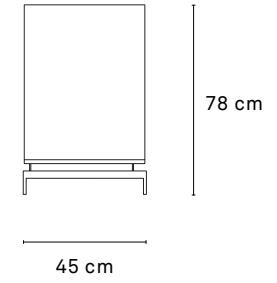

Estructura

Structure | Structure

Pata y sobre

Leg and top | Patte et plateau

Roble
Oak /
Chêne

Nogal
Walnut /
Noyer

Gris claro
Light gray /
Gris clair

Azul oscuro
Dark blue /
Bleu foncé