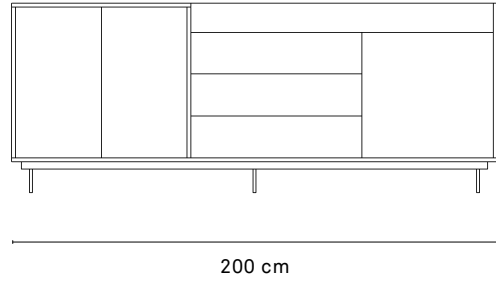

Estructura

Structure | Structure

Pata y sobre

Leg and top | Patte et plateau

Roble
Oak /
Chêne

Nogal
Walnut /
Noyer

Gris claro
Light gray /
Gris clair

Azul oscuro
Dark blue /
Bleu foncé