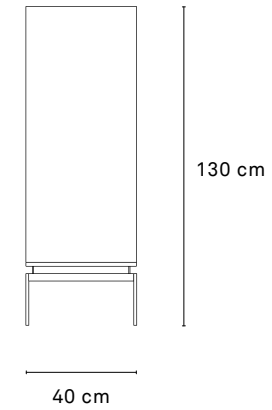

Estructura

Structure | Structure

Pata y sobre

Leg and top | Patte et plateau

Roble
Oak /
Chêne

Nogal
Walnut /
Noyer

Gris claro
Light gray /
Gris clair

Azul oscuro
Dark blue /
Bleu foncé