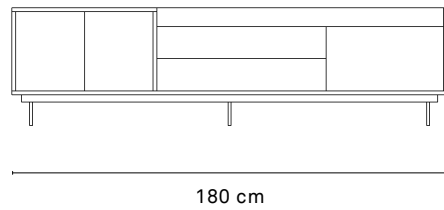

Estructura

Structure | Structure

Pata y sobre

Leg and top | Patte et plateau

Roble
Oak /
Chêne

Nogal
Walnut /
Noyer

Gris claro
Light gray /
Gris clair

Azul oscuro
Dark blue /
Bleu foncé