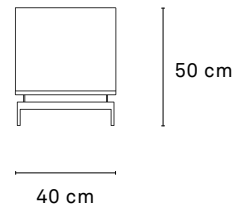

Estructura

Structure | Structure

Pata y sobre

Leg and top | Patte et plateau

Roble
Oak /
Chêne

Nogal
Walnut /
Noyer

Gris claro
Light gray /
Gris clair

Azul oscuro
Dark blue /
Bleu foncé