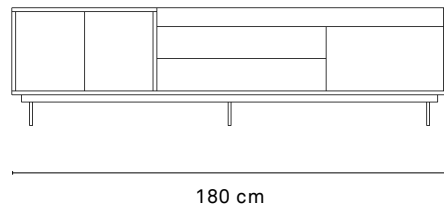

Estructura

Structure | Structure

Pata y sobre

Leg and top | Patte et plateau

Roble
Oak /
Chêne

Nogal
Walnut /
Noyer

Gris claro
Light gray /
Gris clair

Azul oscuro
Dark blue /
Bleu foncé