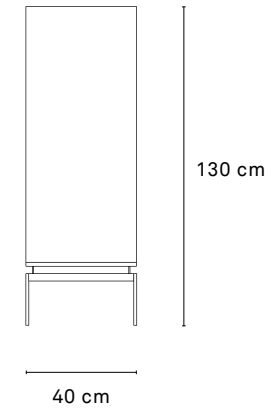

Estructura

Structure | Structure

Pata y sobre

Leg and top | Patte et plateau

Roble
Oak /
Chêne

Nogal
Walnut /
Noyer

Gris claro
Light gray /
Gris clair

Azul oscuro
Dark blue /
Bleu foncé