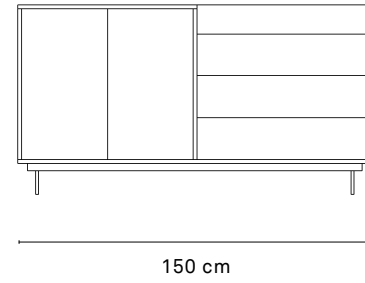

Estructura

Structure | Structure

Pata y sobre

Leg and top | Patte et plateau

Roble
Oak /
Chêne

Nogal
Walnut /
Noyer

Gris claro
Light gray /
Gris clair

Azul oscuro
Dark blue /
Bleu foncé