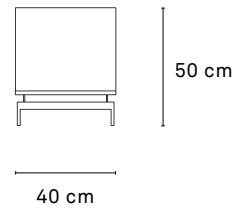

Estructura

Structure | Structure

Pata y sobre

Leg and top | Patte et plateau

Roble
Oak /
Chêne

Nogal
Walnut /
Noyer

Gris claro
Light gray /
Gris clair

Azul oscuro
Dark blue /
Bleu foncé