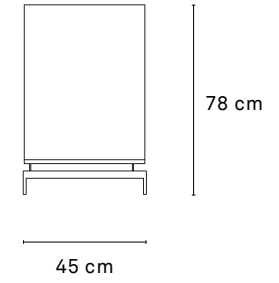

Estructura

Structure | Structure

Pata y sobre

Leg and top | Patte et plateau

Roble
Oak /
Chêne

Nogal
Walnut /
Noyer

Gris claro
Light gray /
Gris clair

Azul oscuro
Dark blue /
Bleu foncé