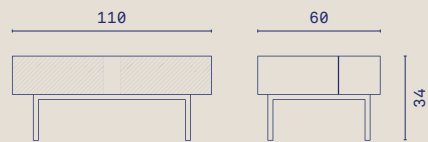

Mueble TV 1P2C
Rack TV 1D2Dr /
Mueble TV 1P2T

Auxiliar 3P
Cabinet 3D /
Meuble auxiliaire 3P

Auxiliar 3P
Cabinet 3D /
Meuble auxiliaire 3P

teulat

Enlace Verola s/n 46430, Valencia, Spain

info@teulat.es

www.teulat.es