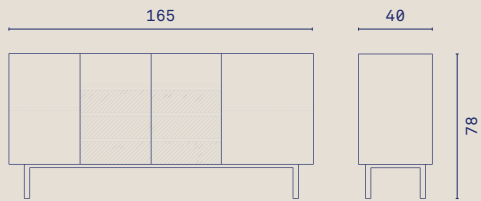

Mueble TV 1P2C
Rack TV 1D2Dr /
Mueble TV 1P2T

Auxiliar 3P
Cabinet 3D /
Meuble auxiliaire 3P