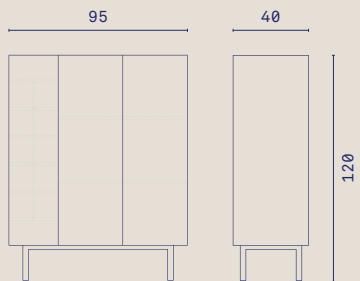

Mueble TV 1P2C
Rack TV 1D2Dr /
Mueble TV 1P2T

Auxiliar 3P
Cabinet 3D /
Meuble auxiliaire 3P

Auxiliar 3P
Cabinet 3D /
Meuble auxiliaire 3P

teulat

Enlace Verola s/n 46430, Valencia, Spain

info@teulat.es

www.teulat.es