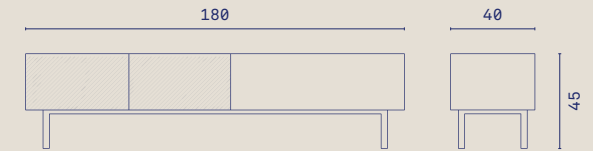

Mueble TV 1P2C
Rack TV 1D2Dr /
Mueble TV 1P2T