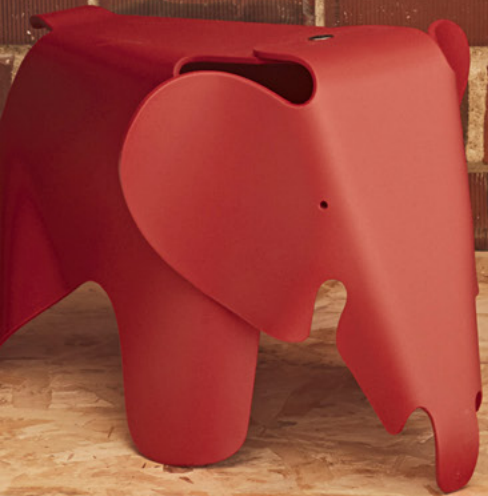

teulat

Arista

Designed by

Cambres Design

Auxiliar 3P

Cabinet 3D

Meuble auxiliaire 3P