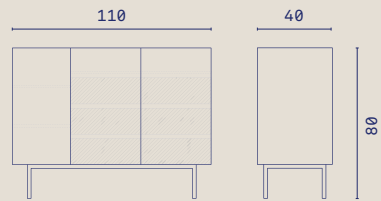

Mueble TV 1P2C
Rack TV 1D2Dr /
Mueble TV 1P2T

Auxiliar 3P
Cabinet 3D /
Meuble auxiliaire 3P

Auxiliar 3P
Cabinet 3D /
Meuble auxiliaire 3P

teulat

Enlace Verola s/n 46430, Valencia, Spain

info@teulat.es

www.teulat.es