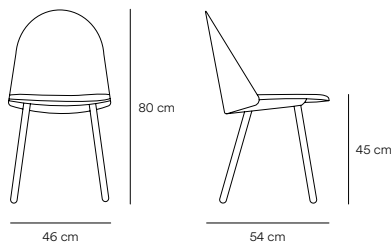

Uma está realizada totalmente en madera recuperando técnicas de ebanistería tradicional, su cojín está tapizado en tela.

Diseñado por Arnau Reyna

Medidas

Modelos

Acabados

Estructura madera

Tapizados

100% poliéster

Teulat ofrece tapizados a medida de este producto. Mínimo 4 unidades. Contáctanos a design@teulat.es para más información.

Descargas

Ficha técnica 325,61 ↓

Imágenes 34,80 MB ↓

Archivo 3ds 276,25 KB ↓

Archivo obj 377,52 KB ↓

Muestras

Teulat suministra muestras de todos los acabados de materiales. Contáctanos a design@teulat.es para más información.

Otros productos de la colección