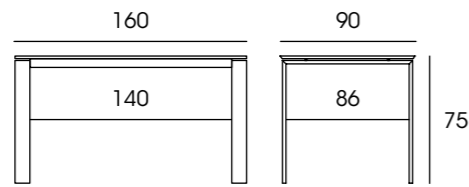

ALIENA 160x90 + 1ext.60