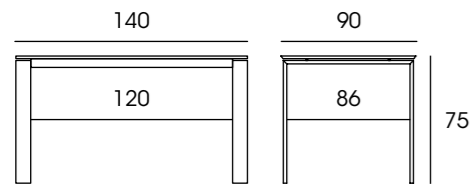

INFORMACIÓN TÉCNICA | TECHNICAL DATA

ALIENA 140x90 + 1ext.60