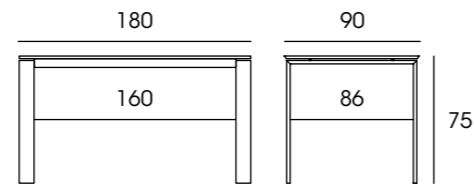

ALIENA 180x90 + 1ext.60