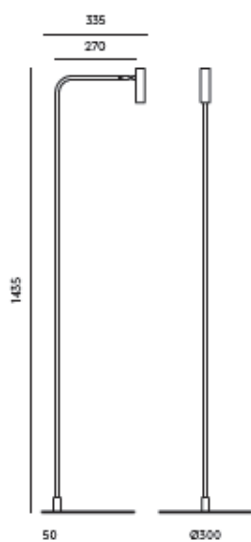

TEC

EN

MATERIALS

Steel

FINISHES

Body:
Matt black

Head:
Matt black
Matt Gold

SPECIFICATIONS (UE)

Chip LED 5W- 3000K.
220-240V, 50/60 Hz
IP20, Class I
Dimmable

ENERGY LABEL

A ++

ES

MATERIALES

Acero

ACABADOS

Cuerpo:
Negro mate

Cabezal:
Oro Mate
Negro Mate

ESPECIFICACIONES (UE)

Chip LED 5W- 3000K.
220-240V, 50/60 Hz
IP20, Clase I
Regulable

CLASIFICACIÓN ENERGÉTICA

A ++