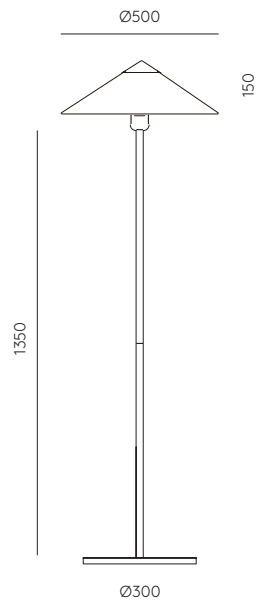

EN

SPECIFICATIONS (UE)

E27 max. 11W LED (not included)
230V, 50/60 Hz
IP20, Class I

ENERGY LABEL

A ++

TEC

ES

ESPECIFICACIONES (UE)

E27 max. 11W LED (no incluida)
230V, 50/60 Hz
IP20, Clase I

CLASIFICACIÓN ENERGÉTICA

A ++