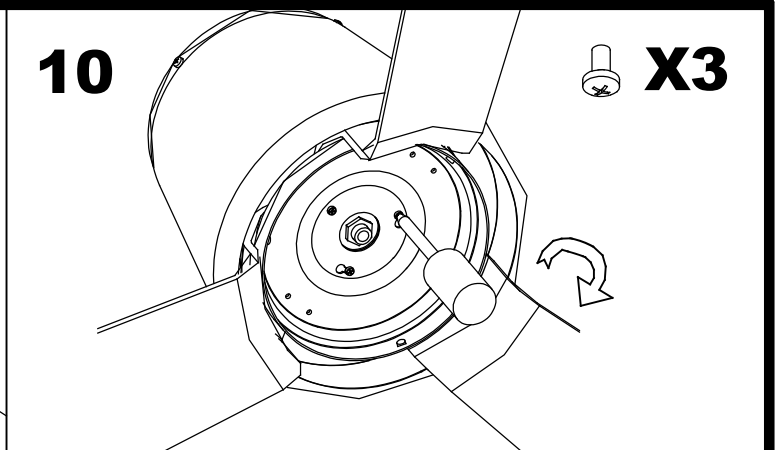

①		
②		
③		
④		
⑤		
⑥		
⑦		
⑧		
⑨		
⑩		
⑪