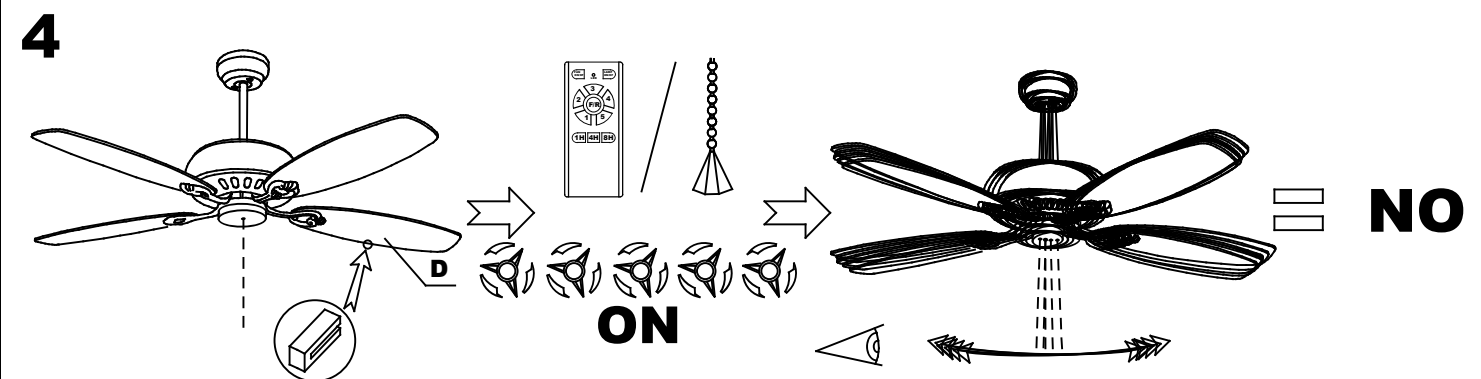

## GARBÍ Ventilador

Diseñador: Jordi Blasi

**Descripción**

Ventilador de uso interior para iluminar hacia abajo.

Motor DC: Bajo consumo y alta durabilidad. Súper silencioso. Apto para uso intensivo. Material estructura: Acero. Acabado estructura: Blanco mate. Material palas: Acrílico. Acabados palas: Transparente. Material difusor: Cristal. Acabado difusor: Opal mate. Garantía: 5 Años.

# 30-5378-14-F9

①		
②		
③		
④		
⑤		
⑥		
⑦		
⑧		
⑨		
⑩		
⑪		

**5**

**6**

**7**

**8**