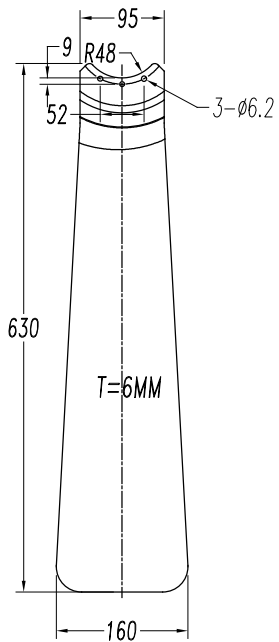

**Acabado**

Blanco mate  
Opal mate  
Transparente

**Material**

Acero  
Cristal  
Acrílico

**CARACTERÍSTICAS TÉCNICAS****Fuente de luz**

Fuente de luz: LED REFOND  
Potencia (W): 12.8W  
Consumo total (W): 41.4  
Temperatura de color: Blanco cálido - 3000K  
CRI: 80  
Lumens reales: 608  
Nº Leds: 70  
Lm/W reales: 15  
Bin / Grup: 30M  
UGR: 18.0  
Riesgo fotobiológico: RG0

**EQUIPO**

Marca: EAGLERISE  
Equipo incluido: Si, electrónico  
Voltaje / Frecuencia:  
110-240VAC/50-60Hz

**Luminaria**

Garantía: 5 Años

**Logística**

Eficiencia energética: LED A++  
EAN: 8435381440190  
Peso neto (Kg): 8.640  
Peso en Kg (embalado): 10.210  
Box: 685 x 320 x 355  
Masterbox: 1

# 30-5378-14-F9

①		
②		
③		
④		
⑤		
⑥		
⑦		
⑧		
⑨		
⑩		
⑪		

**5**

**6**

**7**

**8**