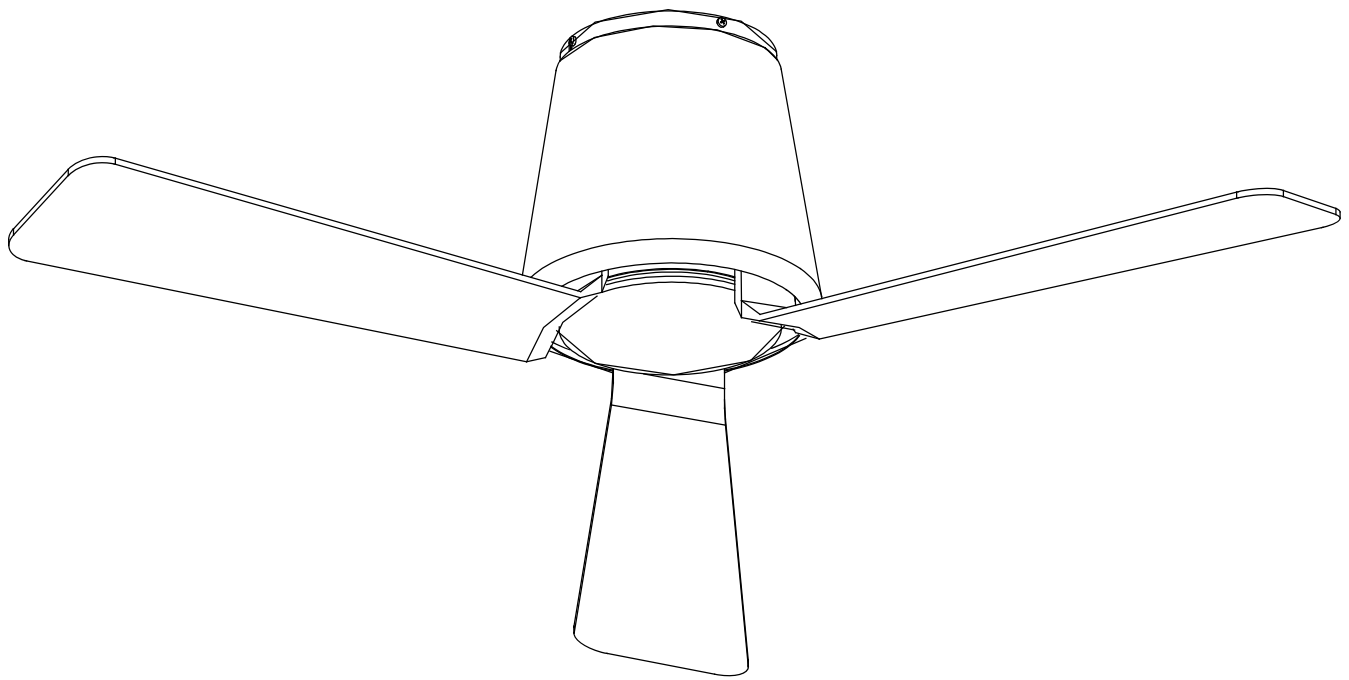

30-5378-14-F9