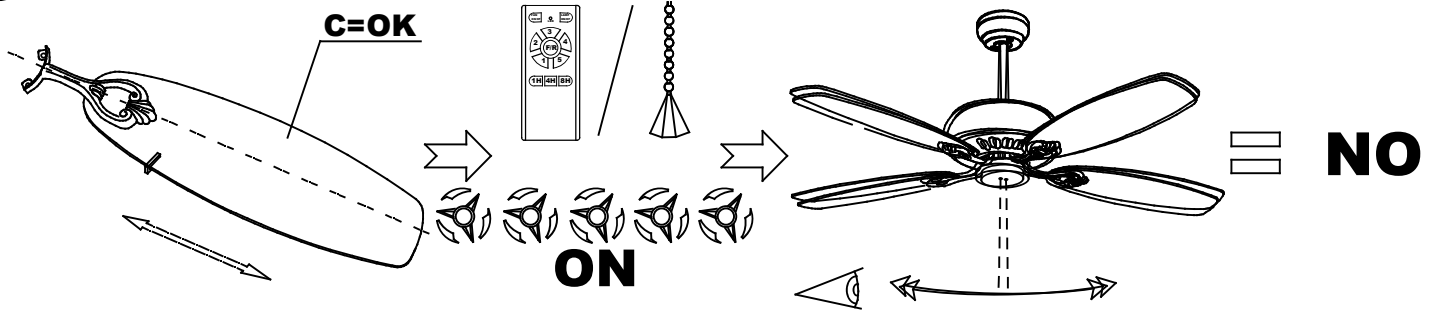

## GARBÍ Ventilador

Diseñador: Jordi Blasi

**Descripción**

Ventilador de uso interior para iluminar hacia abajo.

Motor DC: Bajo consumo y alta durabilidad. Súper silencioso. Apto para uso intensivo. Material estructura: Acero. Acabado estructura: Blanco mate. Material palas: Acrílico. Acabados palas: Transparente. Material difusor: Cristal. Acabado difusor: Opal mate. Garantía: 5 Años.

# 30-5378-14-F9

①		
②		
③		
④		
⑤		
⑥		
⑦		
⑧		
⑨		
⑩		
⑪		

**5**

**6**

**7**

**8**