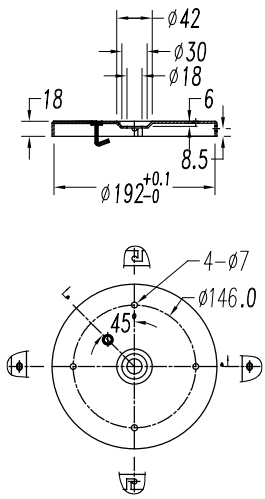

**EQUIPO**

Marca: EAGLERISE  
Equipo incluido: Si, electrónico  
Voltaje / Frecuencia:  
110-240VAC/50-60Hz

**Luminaria**

Garantía: 5 Años

**Logística**

Eficiencia energética: LED A++  
EAN: 8435381440190  
Peso neto (Kg): 8.640  
Peso en Kg (embalado): 10.210  
Box: 685 x 320 x 355  
Masterbox: 1

# 30-5378-14-F9

①		
②		
③		
④		
⑤		
⑥		
⑦		
⑧		
⑨		
⑩		
⑪		

**5**

**6**

**7**

**8**