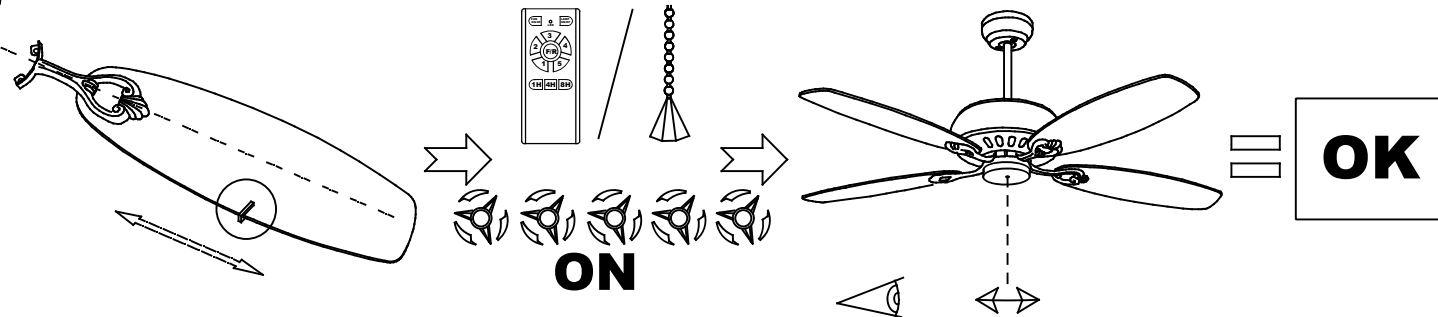

## GARBÍ Ventilador

Diseñador: Jordi Blasi

**Descripción**

Ventilador de uso interior para iluminar hacia abajo.

Motor DC: Bajo consumo y alta durabilidad. Súper silencioso. Apto para uso intensivo. Material estructura: Acero. Acabado estructura: Blanco mate. Material palas: Acrílico. Acabados palas: Transparente. Material difusor: Cristal. Acabado difusor: Opal mate. Garantía: 5 Años.

# 30-5378-14-F9

①		
②		
③		
④		
⑤		
⑥		
⑦		
⑧		
⑨		
⑩		
⑪		

**5**

**6**

**7**

**8**