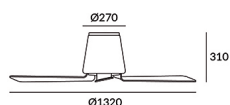

**Acabado**

Blanco mate  
Opal mate  
Transparente

**Material**

Acero  
Cristal  
Acrílico

**CARACTERÍSTICAS TÉCNICAS****Fuente de luz**

Fuente de luz: LED REFOND  
Potencia (W): 12.8W  
Consumo total (W): 41.4  
Temperatura de color: Blanco cálido - 3000K  
CRI: 80  
Lumens reales: 608  
Nº Leds: 70  
Lm/W reales: 15  
Bin / Grup: 30M  
UGR: 18.0  
Riesgo fotobiológico: RG0