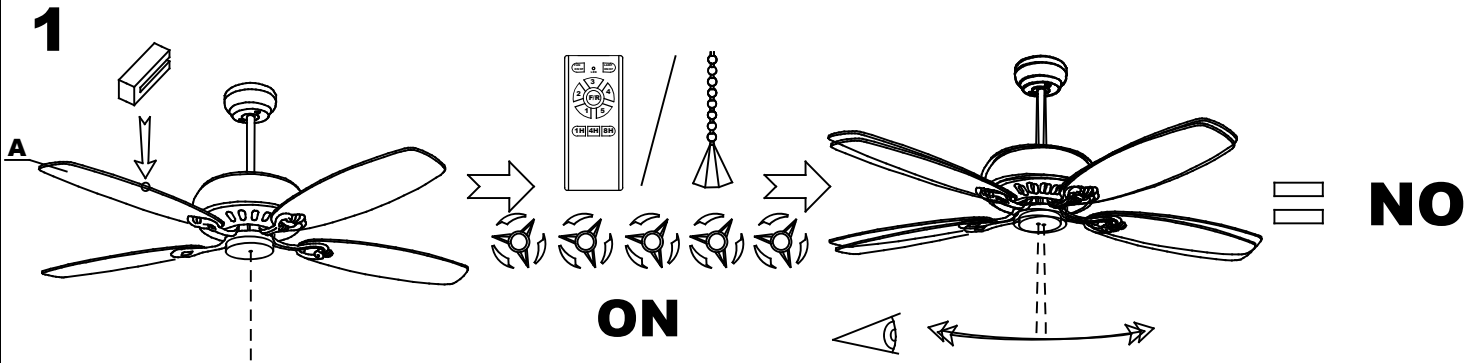

## GARBÍ Ventilador

Diseñador: Jordi Blasi

**Descripción**

Ventilador de uso interior para iluminar hacia abajo.

Motor DC: Bajo consumo y alta durabilidad. Súper silencioso. Apto para uso intensivo. Material estructura: Acero. Acabado estructura: Blanco mate. Material palas: Acrílico. Acabados palas: Transparente. Material difusor: Cristal. Acabado difusor: Opal mate. Garantía: 5 Años.

# 30-5378-14-F9

①		
②		
③		
④		
⑤		
⑥		
⑦		
⑧		
⑨		
⑩		
⑪		

**5**

**6**

**7**

**8**