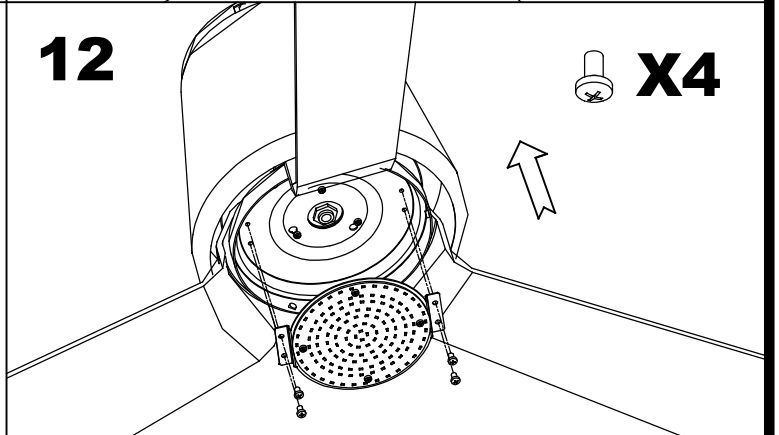

①		
②		
③		
④		
⑤		
⑥		
⑦		
⑧		
⑨		
⑩		
⑪