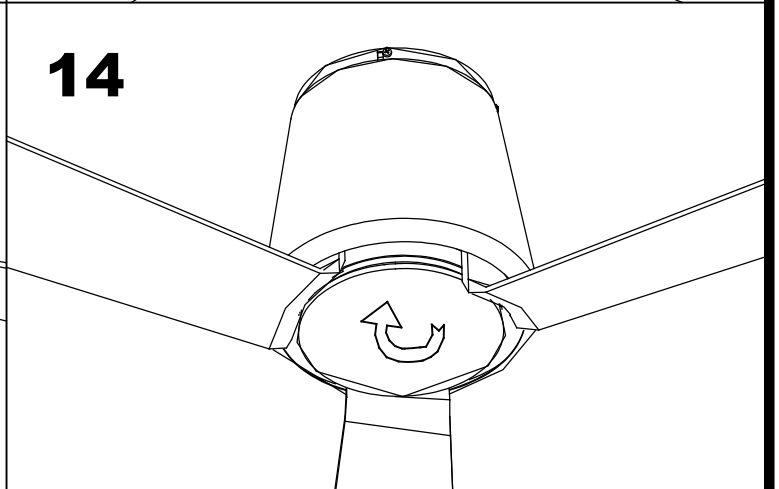

①		
②		
③		
④		
⑤		
⑥		
⑦		
⑧		
⑨		
⑩		
⑪