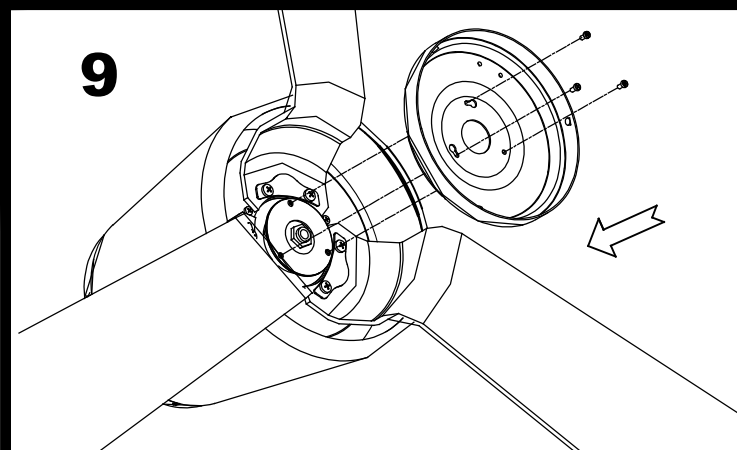

①		
②		
③		
④		
⑤		
⑥		
⑦		
⑧		
⑨		
⑩		
⑪