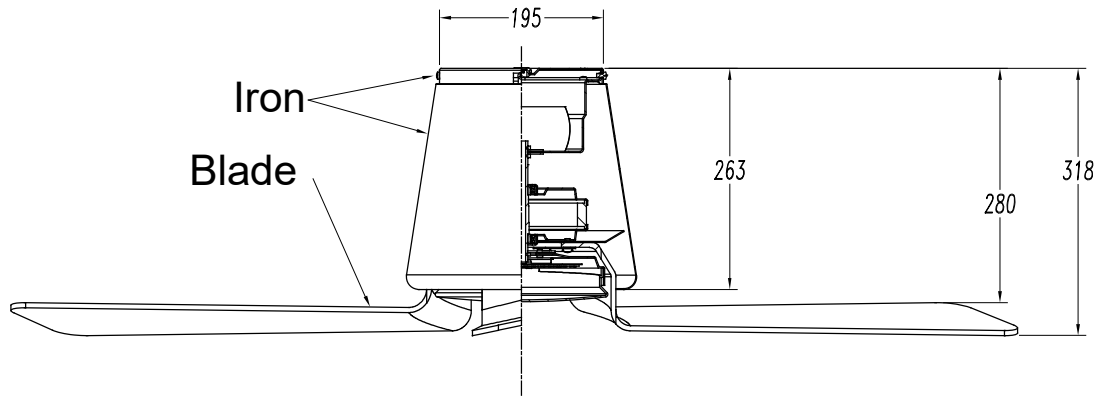

## GARBÍ Ventilador

Diseñador: Jordi Blasi

**Descripción**

Ventilador de uso interior para iluminar hacia abajo.

Motor DC: Bajo consumo y alta durabilidad. Súper silencioso. Apto para uso intensivo. Material estructura: Acero. Acabado estructura: Blanco mate. Material palas: Acrílico. Acabados palas: Transparente. Material difusor: Cristal. Acabado difusor: Opal mate. Garantía: 5 Años.

**EQUIPO**

Marca: EAGLERISE  
Equipo incluido: Si, electrónico  
Voltaje / Frecuencia:  
110-240VAC/50-60Hz

**Luminaria**

Garantía: 5 Años

**Logística**

Eficiencia energética: LED A++  
EAN: 8435381440190  
Peso neto (Kg): 8.640  
Peso en Kg (embalado): 10.210  
Box: 685 x 320 x 355  
Masterbox: 1