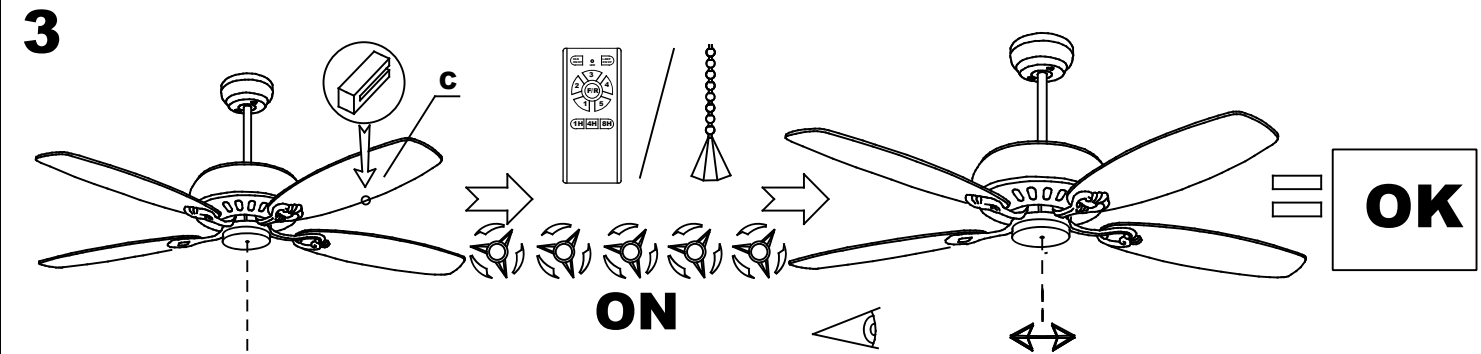

## GARBÍ Ventilador

Diseñador: Jordi Blasi

**Descripción**

Ventilador de uso interior para iluminar hacia abajo.

Motor DC: Bajo consumo y alta durabilidad. Súper silencioso. Apto para uso intensivo. Material estructura: Acero. Acabado estructura: Blanco mate. Material palas: Acrílico. Acabados palas: Transparente. Material difusor: Cristal. Acabado difusor: Opal mate. Garantía: 5 Años.

# 30-5378-14-F9

①		
②		
③		
④		
⑤		
⑥		
⑦		
⑧		
⑨		
⑩		
⑪		

**5**

**6**

**7**

**8**