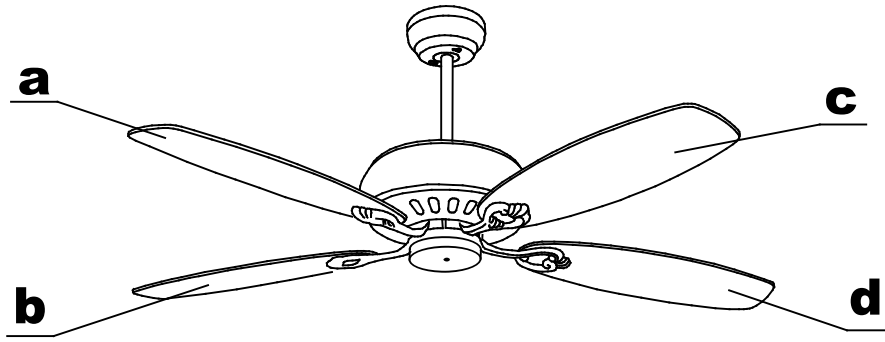

## GARBÍ Ventilador

Diseñador: Jordi Blasi

**Descripción**

Ventilador de uso interior para iluminar hacia abajo.

Motor DC: Bajo consumo y alta durabilidad. Súper silencioso. Apto para uso intensivo. Material estructura: Acero. Acabado estructura: Blanco mate. Material palas: Acrílico. Acabados palas: Transparente. Material difusor: Cristal. Acabado difusor: Opal mate. Garantía: 5 Años.

# 30-5378-14-F9

①		
②		
③		
④		
⑤		
⑥		
⑦		
⑧		
⑨		
⑩		
⑪		

**5**

**6**

**7**

**8**