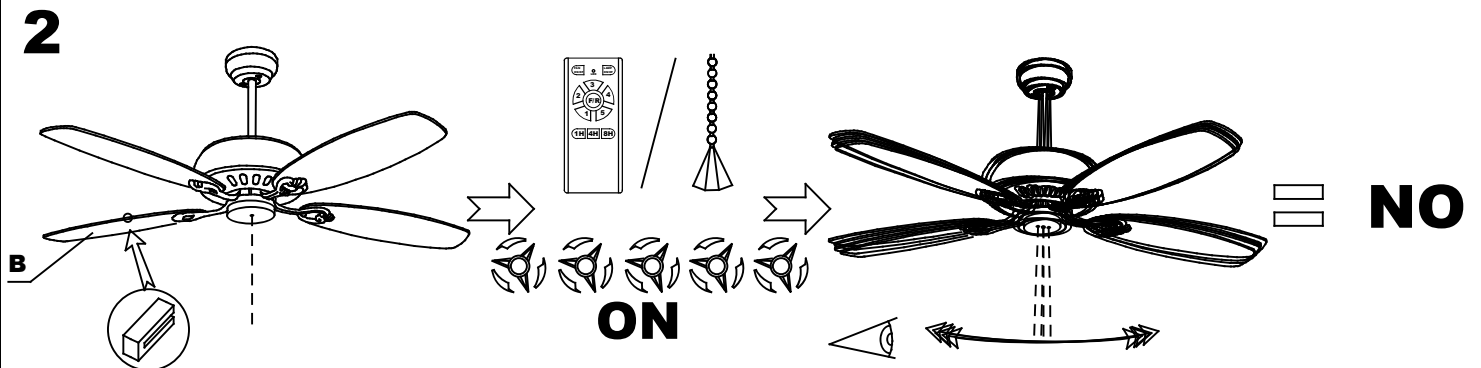

## GARBÍ Ventilador

Diseñador: Jordi Blasi

**Descripción**

Ventilador de uso interior para iluminar hacia abajo.

Motor DC: Bajo consumo y alta durabilidad. Súper silencioso. Apto para uso intensivo. Material estructura: Acero. Acabado estructura: Blanco mate. Material palas: Acrílico. Acabados palas: Transparente. Material difusor: Cristal. Acabado difusor: Opal mate. Garantía: 5 Años.

# 30-5378-14-F9

①		
②		
③		
④		
⑤		
⑥		
⑦		
⑧		
⑨		
⑩		
⑪		

**5**

**6**

**7**

**8**