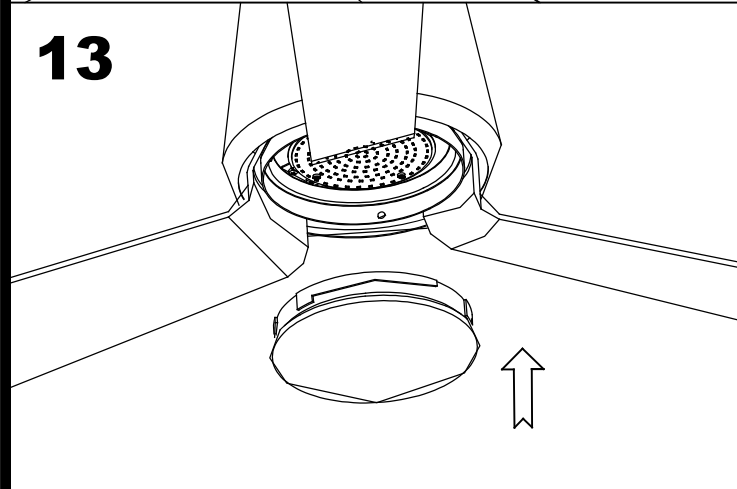

①		
②		
③		
④		
⑤		
⑥		
⑦		
⑧		
⑨		
⑩		
⑪