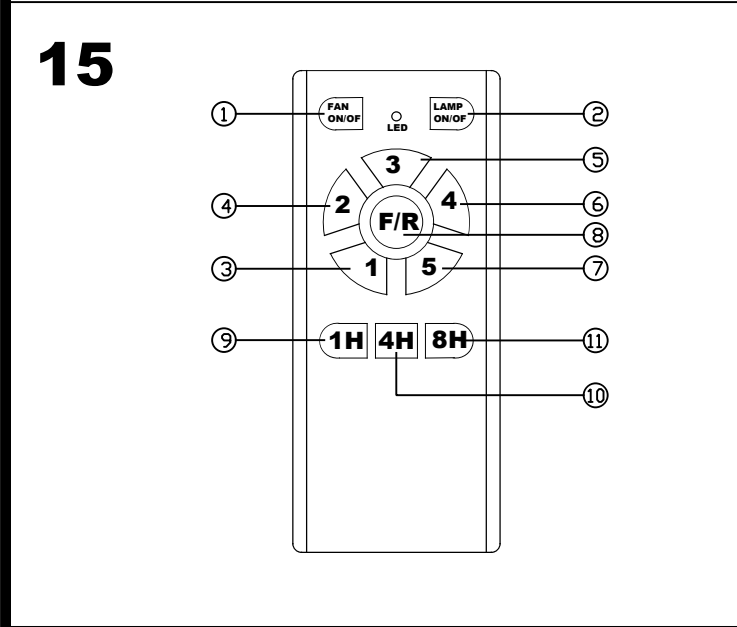

①		
②		
③		
④		
⑤		
⑥		
⑦		
⑧		
⑨		
⑩		
⑪