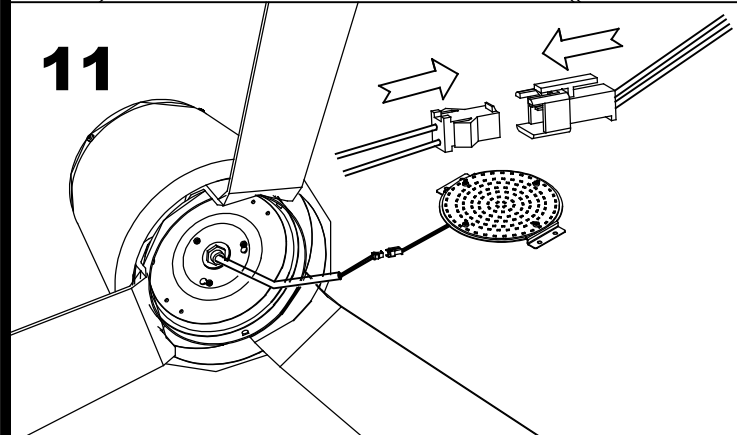

①		
②		
③		
④		
⑤		
⑥		
⑦		
⑧		
⑨		
⑩		
⑪