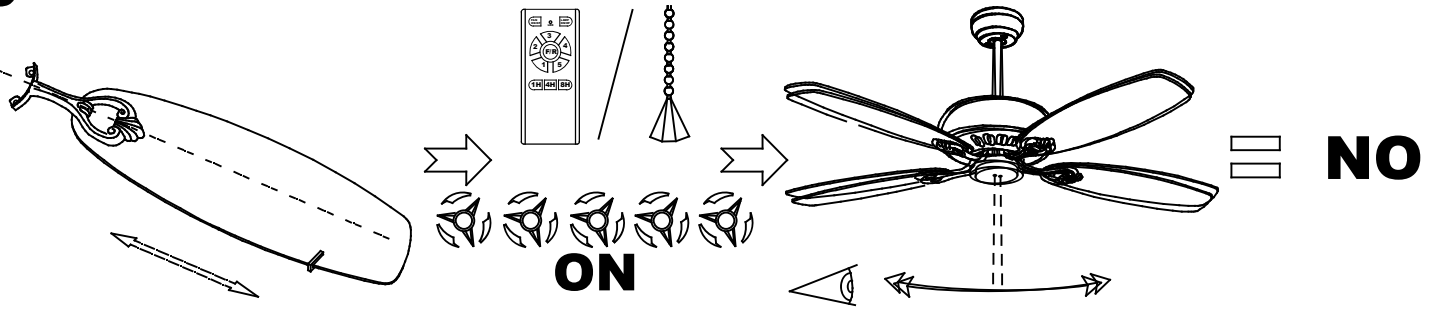

## GARBÍ Ventilador

Diseñador: Jordi Blasi

**Descripción**

Ventilador de uso interior para iluminar hacia abajo.

Motor DC: Bajo consumo y alta durabilidad. Súper silencioso. Apto para uso intensivo. Material estructura: Acero. Acabado estructura: Blanco mate. Material palas: Acrílico. Acabados palas: Transparente. Material difusor: Cristal. Acabado difusor: Opal mate. Garantía: 5 Años.

# 30-5378-14-F9

①		
②		
③		
④		
⑤		
⑥		
⑦		
⑧		
⑨		
⑩		
⑪		

**5**

**6**

**7**

**8**