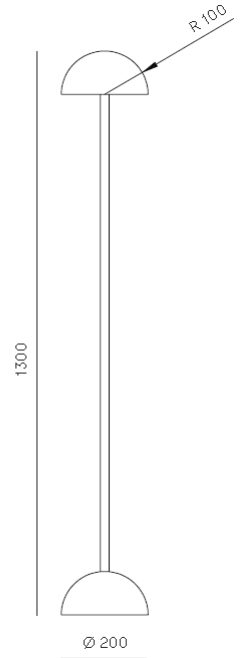

BIG DUSSA

EN

MATERIALS

Metal / Marble

FINISHES

Metal: Matt Black/ Aged Gold
Shade and base: Travertine marble

SPECIFICATIONS (UE)

LED plate 9W 900lm 2700K
TRIAC dimmable
Dimmer on cable

ENERGY LABEL

F

ES

MATERIALES

Metal / Mármol

ACABADOS

Metal:
Negro mate / Oro envejecido
Tulipa y base: Mármol travertino

ESPECIFICACIONES (UE)

Placa led 9W 900lm 2700K
Regulable por TRIAC
Regulador en cable

CLASIFICACIÓN ENERGÉTICA

F